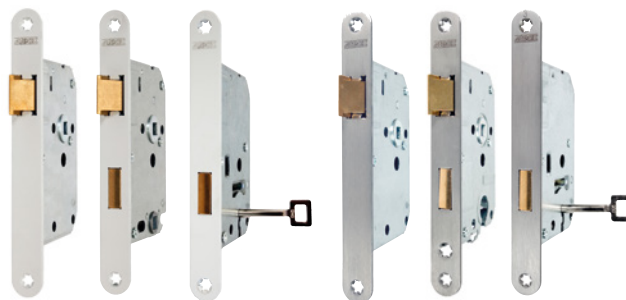

4tecx

Bats

- Voorzien van essen steel
- Batsbreedte: OO (265 x 215 mm)
- Geschikt voor in zand en aarde

Art. nr.	Lengte (steel)	Actieprijs
■ 4040000101	1000 mm	9,⁵⁰
■ 4040000113	1100 mm	10,⁵⁰

vanaf
9,⁵⁰

4tecx

Betonschop

- Voorzien van essen steel
- Batsbreedte: 350 x 220 mm
- Lengte (steel): 1000 mm
- Geschikt voor in beton, cement en zand
- Handig voor het leegscheppen van aanhangwagen of kruiwagen

■ 4040000125

9,⁵⁰

4tecx

Metaalzagen

- Softgrip handgreep
- Voorzien van 4tecx HSS Bimetaal zaagblad 24 tanden
- Spanelement in handgreep

Art. nr.	Uitvoering / frame	Actieprijs
■ 4079000212	Stalen frame	8,⁰⁰
■ 4079000214	Aluminium/gietijzer frame	12,⁵⁰

vanaf
8,⁰⁰

4tecx

Sloten

- A- Kwaliteit
- In diverse 1200-serie uitvoeringen leverbaar
- Inclusief sluitplaten
- Messing schoten (dag/nacht)
- Geschikt voor binnendeuren woningbouw

Art.nr.	Type	Actieprijs
■ 4045451013	Loopslot 1255/82 DR2	5,⁹⁵
■ 4045451022	Loopslot 1255/82 DR1	5,⁹⁵
■ 4045451031	Kastslot 1256/82	5,⁹⁵
■ 4045451040	Kastslot PC 1258/82	7,⁴⁵
■ 4045451049	Vrij/Bezetslot 1264/84 DR2	8,⁷⁵
■ 4045451058	Vrij/Bezetslot 1264/84 DR1	8,⁷⁵
■ 4045451067	Klavier D+N slot 1266/84 DR2	8,⁷⁵
■ 4045451076	Klavier D+N slot 1266/84 DR1	8,⁷⁵
■ 4045451085	Cilinder D+N slot 1269/84 DR2	8,⁷⁵
■ 4045451094	Cilinder D+N slot 1269/84 DR1	8,⁷⁵

vanaf
5,⁹⁵

■ 4045560103	RVS loopslot 1255/87 DR2	9,⁹⁵
■ 4045560107	RVS loopslot 1255/87 DR1	9,⁹⁵
■ 4045560111	RVS kastslot 1256/87	11,⁹⁵
■ 4045560115	RVS kastslot PC1258/87	11,⁹⁵
■ 4045560119	RVS Vrij/Bezetslot 1264/87 DR2	13,⁹⁵
■ 4045560123	RVS Vrij/Bezetslot 1264/87 DR1	13,⁹⁵
■ 4045560127	RVS Klavier D+N slot 1266/87 DR2	13,⁹⁵
■ 4045560131	RVS Klavier D+N slot 1266/87 DR1	13,⁹⁵
■ 4045560135	RVS Cilinder D+N slot 1269/87 DR2	13,⁹⁵
■ 4045560139	RVS Cilinder D+N slot 1269/87 DR1	13,⁹⁵